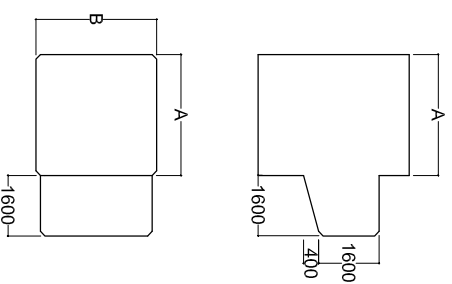

PLACAS ALVEOLARES HE

PLACAS ALVEOLARES HE	
A	160 200 250 300
L màx.	6400 8000 10000 12000

A	350 400 450 500
L màx.	14000 16000 18000 20000

PME

Panells PMH massís	
D	120 150 200 250 300
L màx.	6000 8000 10000 12000 14000
A màx.	3000 3000 3000 3000 3000

JASSEREA tipus JL

JASSEREA tipus JL	
A	550 650 750
B	200 250 300 350 400 450 500
C	400 500 600
D	100 150 200 250 300 350 400 450 500

MENSULAS MP

MENSULES MP	
A	B
400	400
500	500
600	600

JASSEREA tipus JR

JASSEREA tipus JR	
A	400 500 600
B	300 400 500 600 700 800 900 1000 1100 1200 1300 1500